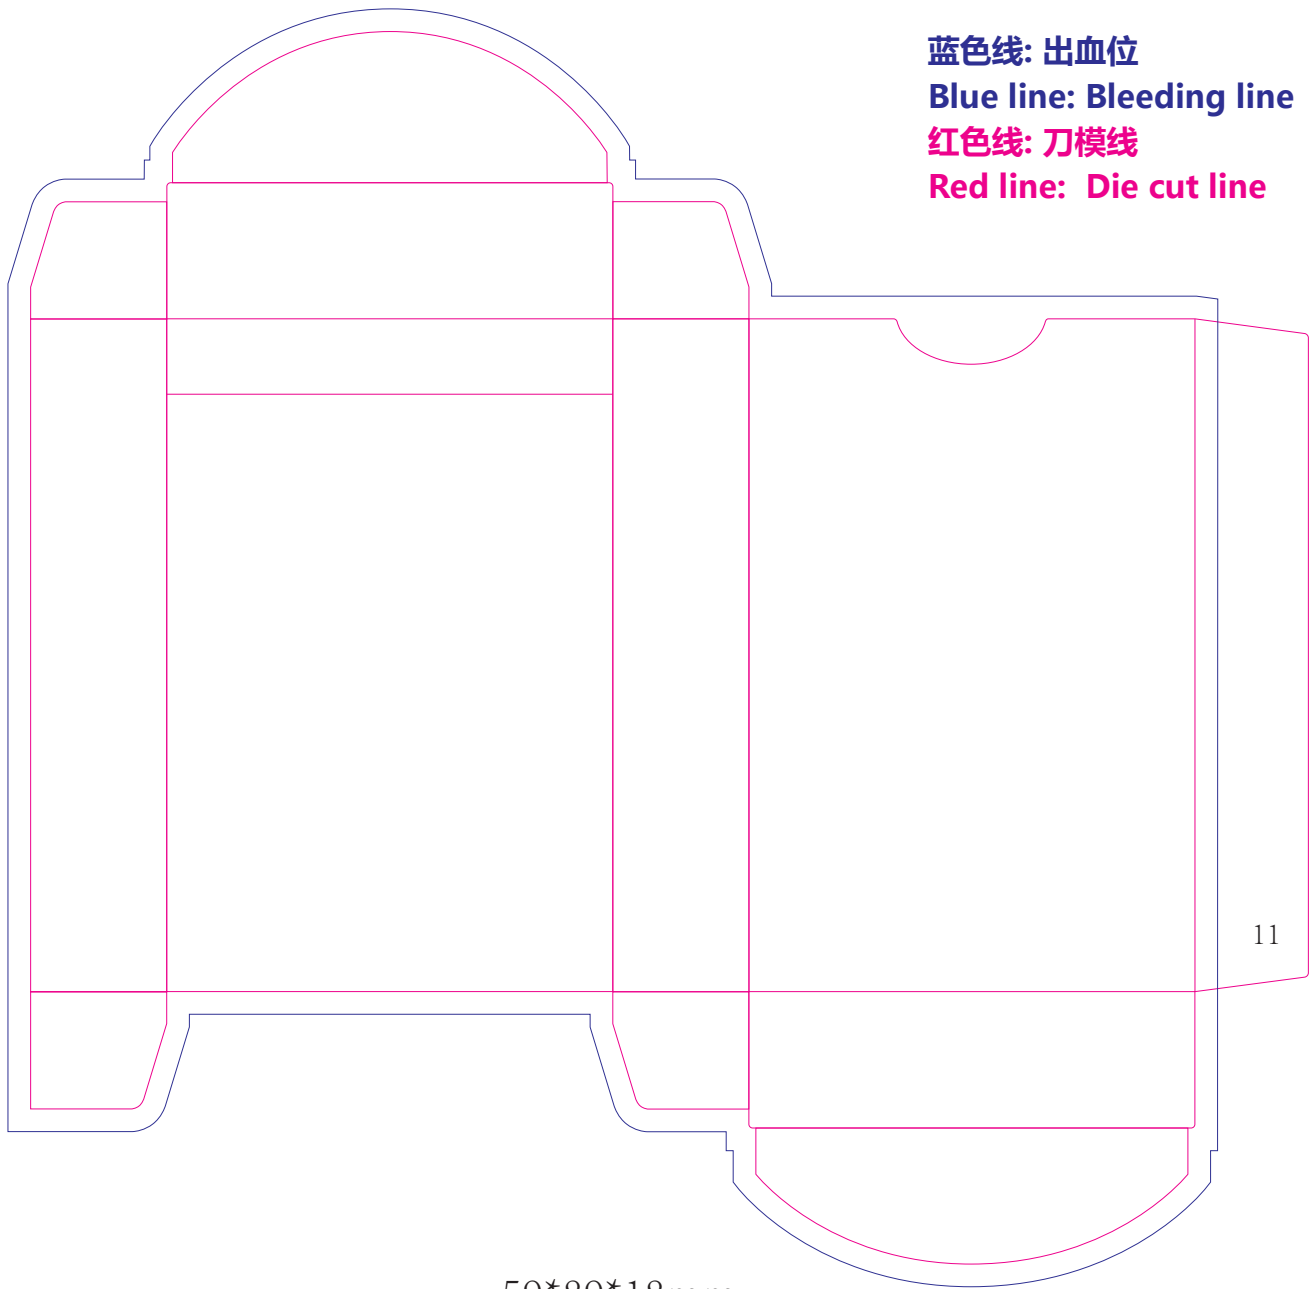

蓝色线: 出血位
Blue line: Bleeding line
红色线: 刀模线
Red line: Die cut line

11

59*89*18mm