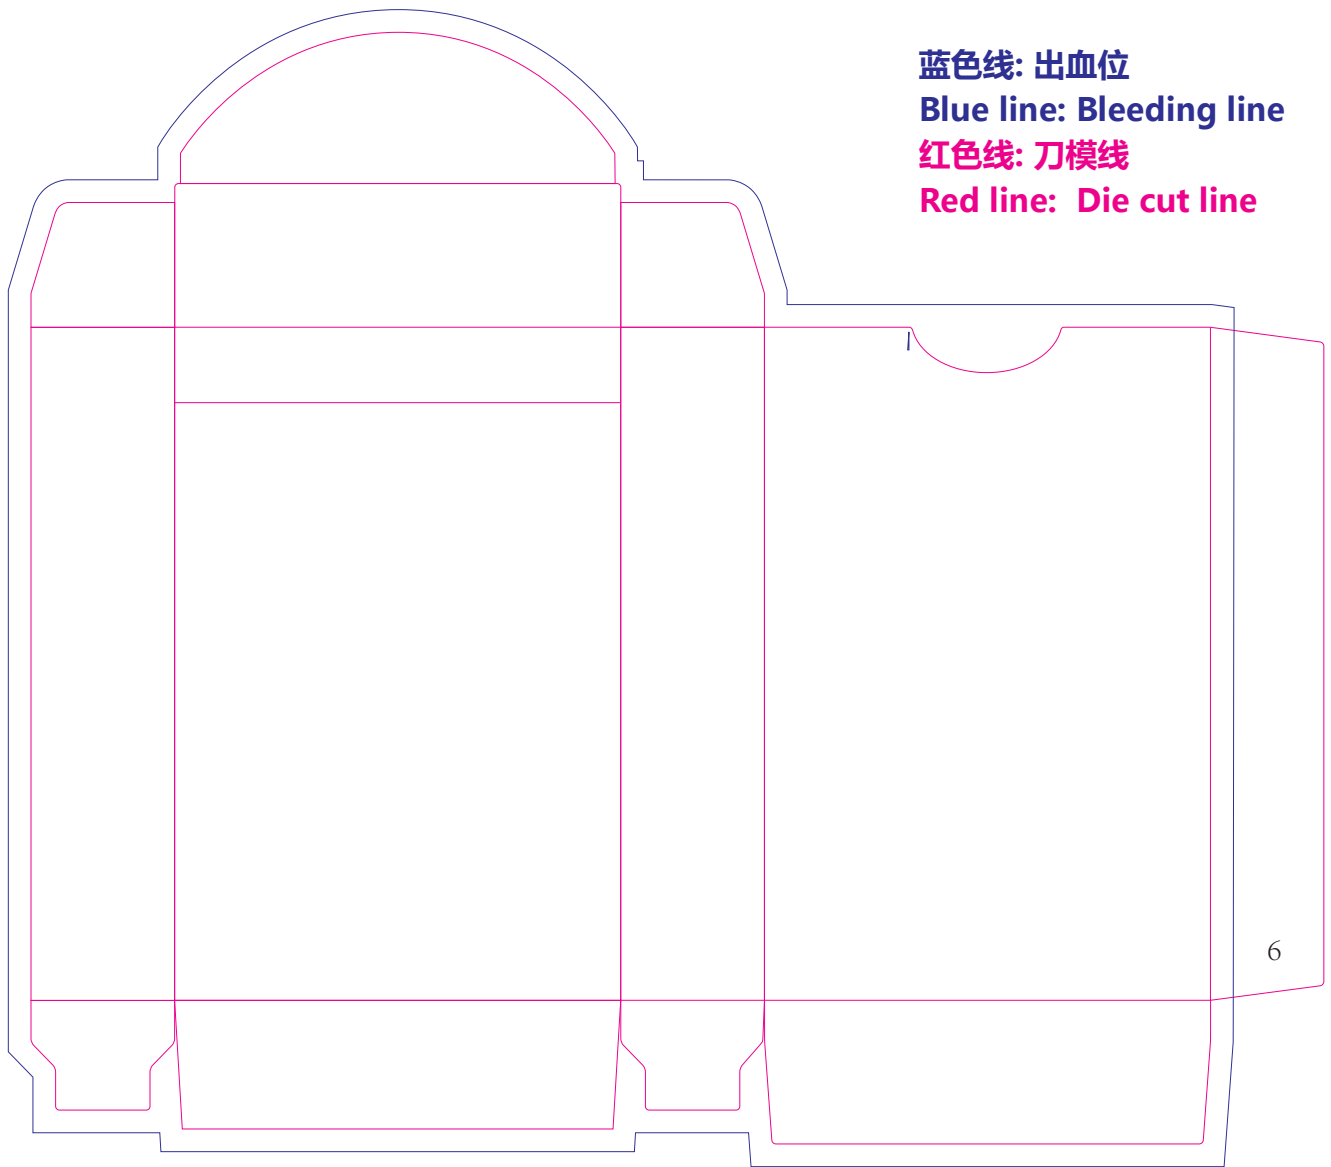

蓝色线: 出血位
Blue line: Bleeding line
红色线: 刀模线
Red line: Die cut line

59*89*19mm