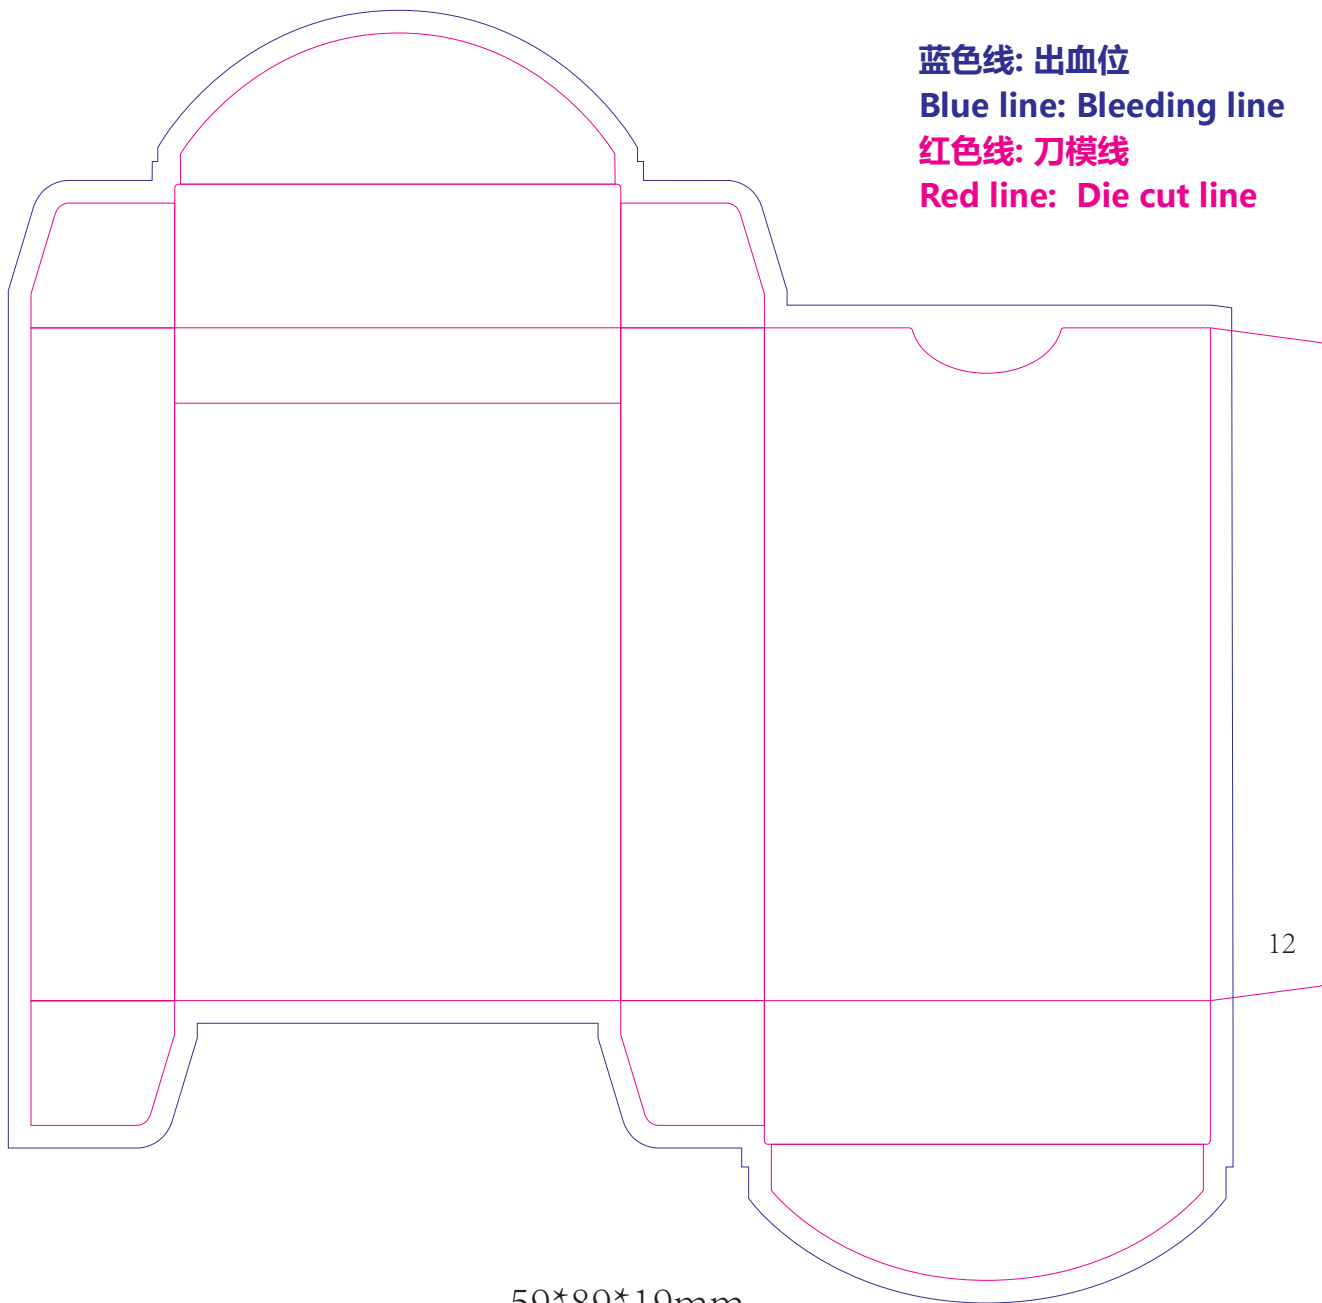

蓝色线: 出血位
Blue line: Bleeding line
红色线: 刀模线
Red line: Die cut line

59*89*19mm